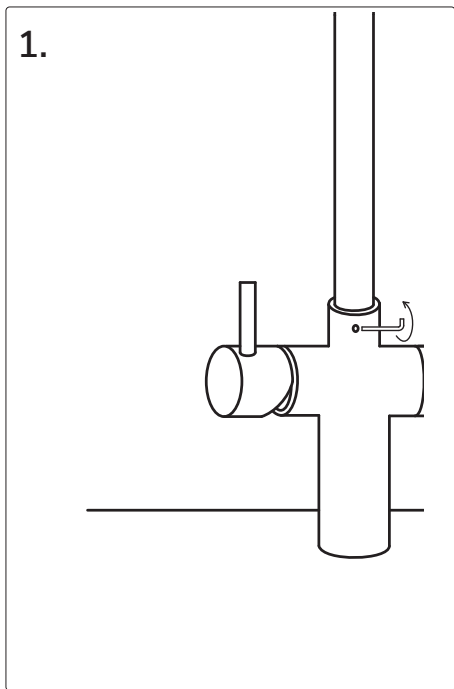

- Ⓝ NL Handleiding, keukenkraan, uitloop van de kraan vervangen
- Ⓝ EN Manual, kitchen faucet, faucet spout replacement
- Ⓝ DE Gebrauchsanweisung Wechsel des Auslaufhahns bei der  
Küchenarmatur
- Ⓝ ES Manual, grifo de cocina, sustitución del caño del grifo

- (NL) LET OP: water afsluiten en daarna kraan open zetten!
- (EN) CAUTION: turn off water and then open faucet
- (DE) ACHTUNG: Erst Wasser abstellen & dann Wasserhahn aufdrehen
- (ES) Precaución: cortar el agua antes de abrir el grifo