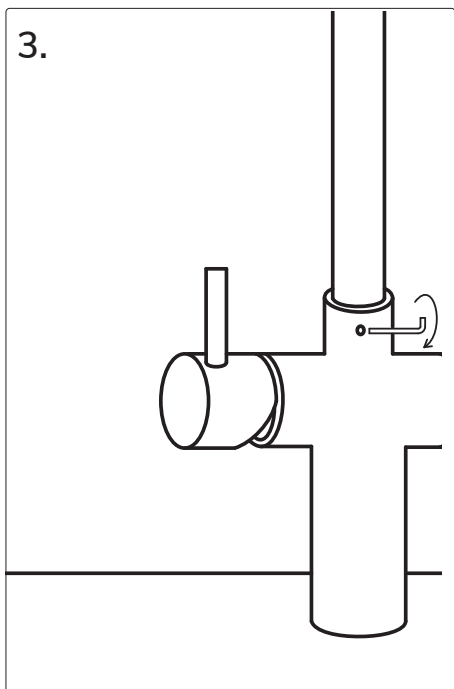

- Ⓝ NL Handleiding, keukenkraan, uitloop van de kraan vervangen
- Ⓝ EN Manual, kitchen faucet, faucet spout replacement
- Ⓝ DE Gebrauchsanweisung Wechsel des Auslaufhahns bei der  
Küchenarmatur
- Ⓝ ES Manual, grifo de cocina, sustitución del caño del grifo

- (NL) LET OP: water afsluiten en daarna kraan open zetten!
- (EN) CAUTION: turn off water and then open faucet
- (DE) ACHTUNG: Erst Wasser abstellen & dann Wasserhahn aufdrehen
- (ES) Precaución: cortar el agua antes de abrir el grifo