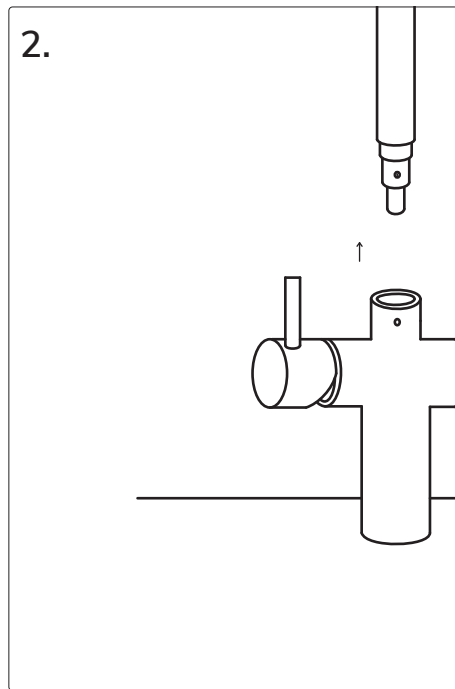

- Ⓝ NL Handleiding, keukenkraan, uitloop van de kraan vervangen
- Ⓝ EN Manual, kitchen faucet, faucet spout replacement
- Ⓝ DE Gebrauchsanweisung Wechsel des Auslaufhahns bei der  
Küchenarmatur
- Ⓝ ES Manual, grifo de cocina, sustitución del caño del grifo

- (NL) LET OP: water afsluiten en daarna kraan open zetten!
- (EN) CAUTION: turn off water and then open faucet
- (DE) ACHTUNG: Erst Wasser abstellen & dann Wasserhahn aufdrehen
- (ES) Precaución: cortar el agua antes de abrir el grifo